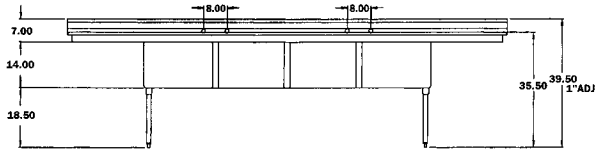

■ Supplied with stainless steel drain basket and strainer.

ECONOMY MF4LR SERIES

AEROSPEC 2F4LR SERIES

BOWL Width	BOWL Length	UNIT Width	UNIT Length	DRAIN BOARD Length	A Drain	B Drain	C Drain	ECONOMY MF4 Model #	DELUX 3F4 Model #	AEROSPEC 2F4 Model #	Ship Weight	Cubic Feet	Sets, Faucet Holes
21" WIDE													
21	16	27	103	18	27.5	13.75	16	MF4-2116-18LR	3F4-2116-18LR	2F4-2116-18LR	170	31	TWO
21	16	27	115	24	33.5	13.75	16	MF4-2116-24LR	3F4-2116-24LR	2F4-2116-24LR	180	33	TWO
21	16	27	127	30	39.5	13.75	16	MF4-2116-30LR	3F4-2116-30LR	2F4-2116-30LR	190	35	TWO
21	16	27	139	36	45.5	13.75	16	MF4-2116-36LR	3F4-2116-36LR	2F4-2116-36LR	200	37	TWO

20" WIDE													
20	20	26	123	20	31.5	13.25	20	MF4-2020-20LR	3F4-2020-20LR	2F4-2020-20LR	200	35	TWO
20	20	26	131	24	35.5	13.25	20	MF4-2020-24LR	3F4-2020-24LR	2F4-2020-24LR	210	37	TWO
20	20	26	143	30	41.5	13.25	20	MF4-2020-30LR	3F4-2020-30LR	2F4-2020-30LR	220	39	TWO
20	20	26	155	36	47.5	13.25	20	MF4-2020-36LR	3F4-2020-36LR	2F4-2020-36LR	230	41	TWO

24" WIDE													
24	18	30	111	18	28.5	13.75	18	MF4-2418-18LR	3F4-2418-18LR	2F4-2418-18LR	180	34	TWO
24	18	30	123	24	34.5	13.75	18	MF4-2418-24LR	3F4-2418-24LR	2F4-2418-24LR	190	36	TWO
24	18	30	135	30	40.5	13.75	18	MF4-2418-30LR	3F4-2418-30LR	2F4-2418-30LR	200	38	TWO
24	18	30	147	36	46.5	13.75	18	MF4-2418-36LR	3F4-2418-36LR	2F4-2418-36LR	210	40	TWO

24" WIDE													
24	24	30	135	18	31.5	15.25	24	MF4-2424-18LR	3F4-2424-18LR	2F4-2424-18LR	220	46	TWO
24	24	30	147	24	37.5	15.25	24	MF4-2424-24LR	3F4-2424-24LR	2F4-2424-24LR	225	48	TWO
24	24	30	159	30	43.5	15.25	24	MF4-2424-30LR	3F4-2424-30LR	2F4-2424-30LR	230	50	TWO
24	24	30	171	36	49.5	15.25	24	MF4-2424-36LR	3F4-2424-36LR	2F4-2424-36LR	235	53	TWO