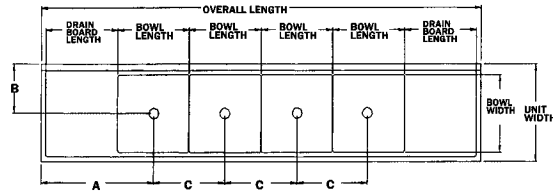

■ Supplied with stainless steel drain basket and strainer.

ECONOMY MF4LR SERIES

AEROSPEC 2F4LR SERIES

BOWL Width	BOWL Length	UNIT Width	UNIT Length	DRAIN BOARD Length	A Drain	B Drain	C Drain	ECONOMY MF4 Model #	DELUX 3F4 Model #	AEROSPEC 2F4 Model #	Ship Weight	Cubic Feet	Sets, Faucet Holes
21" WIDE													
21	16	27	103	18	27.5	13.75	16	MF4-2116-18LR	3F4-2116-18LR	2F4-2116-18LR	170	31	TWO
21	16	27	115	24	33.5	13.75	16	MF4-2116-24LR	3F4-2116-24LR	2F4-2116-24LR	180	33	TWO
21	16	27	127	30	39.5	13.75	16	MF4-2116-30LR	3F4-2116-30LR	2F4-2116-30LR	190	35	TWO
21	16	27	139	36	45.5	13.75	16	MF4-2116-36LR	3F4-2116-36LR	2F4-2116-36LR	200	37	TWO

20" WIDE													
20	20	26	123	20	31.5	13.25	20	MF4-2020-20LR	3F4-2020-20LR	2F4-2020-20LR	200	35	TWO
20	20	26	131	24	35.5	13.25	20	MF4-2020-24LR	3F4-2020-24LR	2F4-2020-24LR	210	37	TWO
20	20	26	143	30	41.5	13.25	20	MF4-2020-30LR	3F4-2020-30LR	2F4-2020-30LR	220	39	TWO
20	20	26	155	36	47.5	13.25	20	MF4-2020-36LR	3F4-2020-36LR	2F4-2020-36LR	230	41	TWO

24" WIDE													
24	18	30	111	18	28.5	13.75	18	MF4-2418-18LR	3F4-2418-18LR	2F4-2418-18LR	180	34	TWO
24	18	30	123	24	34.5	13.75	18	MF4-2418-24LR	3F4-2418-24LR	2F4-2418-24LR	190	36	TWO
24	18	30	135	30	40.5	13.75	18	MF4-2418-30LR	3F4-2418-30LR	2F4-2418-30LR	200	38	TWO
24	18	30	147	36	46.5	13.75	18	MF4-2418-36LR	3F4-2418-36LR	2F4-2418-36LR	210	40	TWO

30" WIDE													
30	20	36	123	20	31.5	18.25	20	MF4-3020-20LR	3F4-3020-20LR	2F4-3020-20LR	240	48	TWO
30	20	36	131	24	35.5	18.25	20	MF4-3020-24LR	3F4-3020-24LR	2F4-3020-24LR	245	50	TWO
30	20	36	143	30	41.5	18.25	20	MF4-3020-30LR	3F4-3020-30LR	2F4-3020-30LR	250	53	TWO
30	20	36	155	36	47.5	18.25	20	MF4-3020-36LR	3F4-3020-36LR	2F4-3020-36LR	255	56	TWO