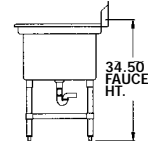

■ Supplied with stainless steel drain basket and strainer.

ECONOMY MF4LR SERIES

AEROSPEC 2F4LR SERIES

BOWL Width	BOWL Length	UNIT Width	UNIT Length	DRAIN BOARD Length	A Drain	B Drain	C Drain	ECONOMY MF4 Model #	DELUX 3F4 Model #	AEROSPEC 2F4 Model #	Ship Weight	Cubic Feet	Sets, Faucet Holes
21" WIDE													
21	16	27	103	18	27.5	13.75	16	MF4-2116-18LR	3F4-2116-18LR	2F4-2116-18LR	170	31	TWO
21	16	27	115	24	33.5	13.75	16	MF4-2116-24LR	3F4-2116-24LR	2F4-2116-24LR	180	33	TWO
21	16	27	127	30	39.5	13.75	16	MF4-2116-30LR	3F4-2116-30LR	2F4-2116-30LR	190	35	TWO
21	16	27	139	36	45.5	13.75	16	MF4-2116-36LR	3F4-2116-36LR	2F4-2116-36LR	200	37	TWO

20" WIDE													
20	20	26	123	20	31.5	13.25	20	MF4-2020-20LR	3F4-2020-20LR	2F4-2020-20LR	200	35	TWO
20	20	26	131	24	35.5	13.25	20	MF4-2020-24LR	3F4-2020-24LR	2F4-2020-24LR	210	37	TWO
20	20	26	143	30	41.5	13.25	20	MF4-2020-30LR	3F4-2020-30LR	2F4-2020-30LR	220	39	TWO
20	20	26	155	36	47.5	13.25	20	MF4-2020-36LR	3F4-2020-36LR	2F4-2020-36LR	230	41	TWO

24" WIDE													
24	18	30	111	18	28.5	13.75	18	MF4-2418-18LR	3F4-2418-18LR	2F4-2418-18LR	180	34	TWO
24	18	30	123	24	34.5	13.75	18	MF4-2418-24LR	3F4-2418-24LR	2F4-2418-24LR	190	36	TWO
24	18	30	135	30	40.5	13.75	18	MF4-2418-30LR	3F4-2418-30LR	2F4-2418-30LR	200	38	TWO
24	18	30	147	36	46.5	13.75	18	MF4-2418-36LR	3F4-2418-36LR	2F4-2418-36LR	210	40	TWO

24" WIDE													
24	24	30	135	18	31.5	15.25	24	MF4-2424-18LR	3F4-2424-18LR	2F4-2424-18LR	220	46	TWO
24	24	30	147	24	37.5	15.25	24	MF4-2424-24LR	3F4-2424-24LR	2F4-2424-24LR	225	48	TWO
24	24	30	159	30	43.5	15.25	24	MF4-2424-30LR	3F4-2424-30LR	2F4-2424-30LR	230	50	TWO
24	24	30	171	36	49.5	15.25	24	MF4-2424-36LR	3F4-2424-36LR	2F4-2424-36LR	235	53	TWO