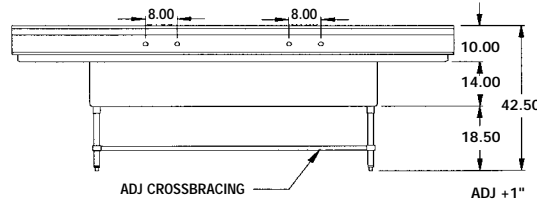

■ Supplied with stainless steel drain basket and strainer.

ECONOMY MF4LR SERIES

AEROSPEC 2F4LR SERIES

BOWL Width	BOWL Length	UNIT Width	UNIT Length	DRAIN BOARD Length	A Drain	B Drain	C Drain	ECONOMY MF4 Model #	DELUX 3F4 Model #	AEROSPEC 2F4 Model #	Ship Weight	Cubic Feet	Sets, Faucet Holes
21" WIDE													
21	16	27	103	18	27.5	13.75	16	MF4-2116-18LR	3F4-2116-18LR	2F4-2116-18LR	170	31	TWO
21	16	27	115	24	33.5	13.75	16	MF4-2116-24LR	3F4-2116-24LR	2F4-2116-24LR	180	33	TWO
21	16	27	127	30	39.5	13.75	16	MF4-2116-30LR	3F4-2116-30LR	2F4-2116-30LR	190	35	TWO
21	16	27	139	36	45.5	13.75	16	MF4-2116-36LR	3F4-2116-36LR	2F4-2116-36LR	200	37	TWO

20" WIDE													
20	20	26	123	20	31.5	13.25	20	MF4-2020-20LR	3F4-2020-20LR	2F4-2020-20LR	200	35	TWO
20	20	26	131	24	35.5	13.25	20	MF4-2020-24LR	3F4-2020-24LR	2F4-2020-24LR	210	37	TWO
20	20	26	143	30	41.5	13.25	20	MF4-2020-30LR	3F4-2020-30LR	2F4-2020-30LR	220	39	TWO
20	20	26	155	36	47.5	13.25	20	MF4-2020-36LR	3F4-2020-36LR	2F4-2020-36LR	230	41	TWO

24" WIDE													
24	18	30	111	18	28.5	13.75	18	MF4-2418-18LR	3F4-2418-18LR	2F4-2418-18LR	180	34	TWO
24	18	30	123	24	34.5	13.75	18	MF4-2418-24LR	3F4-2418-24LR	2F4-2418-24LR	190	36	TWO
24	18	30	135	30	40.5	13.75	18	MF4-2418-30LR	3F4-2418-30LR	2F4-2418-30LR	200	38	TWO
24	18	30	147	36	46.5	13.75	18	MF4-2418-36LR	3F4-2418-36LR	2F4-2418-36LR	210	40	TWO

24" WIDE													
24	24	30	135	18	31.5	15.25	24	MF4-2424-18LR	3F4-2424-18LR	2F4-2424-18LR	220	46	TWO
24	24	30	147	24	37.5	15.25	24	MF4-2424-24LR	3F4-2424-24LR	2F4-2424-24LR	225	48	TWO
24	24	30	159	30	43.5	15.25	24	MF4-2424-30LR	3F4-2424-30LR	2F4-2424-30LR	230	50	TWO
24	24	30	171	36	49.5	15.25	24	MF4-2424-36LR	3F4-2424-36LR	2F4-2424-36LR	235	53	TWO