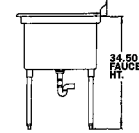

■ Supplied with stainless steel drain basket and strainer.

ECONOMY MF4LR SERIES

AEROSPEC 2F4LR SERIES

BOWL Width	BOWL Length	UNIT Width	UNIT Length	DRAIN BOARD Length	A Drain	B Drain	C Drain	ECONOMY MF4 Model #	DELUX 3F4 Model #	AEROSPEC 2F4 Model #	Ship Weight	Cubic Feet	Sets, Faucet Holes
21" WIDE													
21	16	27	103	18	27.5	13.75	16	MF4-2116-18LR	3F4-2116-18LR	2F4-2116-18LR	170	31	TWO
21	16	27	115	24	33.5	13.75	16	MF4-2116-24LR	3F4-2116-24LR	2F4-2116-24LR	180	33	TWO
21	16	27	127	30	39.5	13.75	16	MF4-2116-30LR	3F4-2116-30LR	2F4-2116-30LR	190	35	TWO
21	16	27	139	36	45.5	13.75	16	MF4-2116-36LR	3F4-2116-36LR	2F4-2116-36LR	200	37	TWO

20" WIDE													
20	20	26	123	20	31.5	13.25	20	MF4-2020-20LR	3F4-2020-20LR	2F4-2020-20LR	200	35	TWO
20	20	26	131	24	35.5	13.25	20	MF4-2020-24LR	3F4-2020-24LR	2F4-2020-24LR	210	37	TWO
20	20	26	143	30	41.5	13.25	20	MF4-2020-30LR	3F4-2020-30LR	2F4-2020-30LR	220	39	TWO
20	20	26	155	36	47.5	13.25	20	MF4-2020-36LR	3F4-2020-36LR	2F4-2020-36LR	230	41	TWO

24" WIDE													
24	18	30	111	18	28.5	13.75	18	MF4-2418-18LR	3F4-2418-18LR	2F4-2418-18LR	180	34	TWO
24	18	30	123	24	34.5	13.75	18	MF4-2418-24LR	3F4-2418-24LR	2F4-2418-24LR	190	36	TWO
24	18	30	135	30	40.5	13.75	18	MF4-2418-30LR	3F4-2418-30LR	2F4-2418-30LR	200	38	TWO
24	18	30	147	36	46.5	13.75	18	MF4-2418-36LR	3F4-2418-36LR	2F4-2418-36LR	210	40	TWO

24" WIDE													
24	24	30	135	18	31.5	15.25	24	MF4-2424-18LR	3F4-2424-18LR	2F4-2424-18LR	220	46	TWO
24	24	30	147	24	37.5	15.25	24	MF4-2424-24LR	3F4-2424-24LR	2F4-2424-24LR	225	48	TWO
24	24	30	159	30	43.5	15.25	24	MF4-2424-30LR	3F4-2424-30LR	2F4-2424-30LR	230	50	TWO
24	24	30	171	36	49.5	15.25	24	MF4-2424-36LR	3F4-2424-36LR	2F4-2424-36LR	235	53	TWO