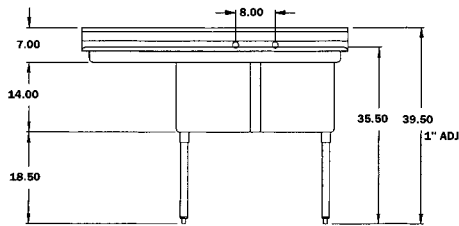

■ Supplied with stainless steel drain basket and strainer.

ECONOMY MF2L SERIES

AEROSPEC 2F2L SERIES

BOWL Width	BOWL Length	UNIT Width	UNIT Length	DRAIN BOARD Length	A Drain	B Drain	C Drain	ECONOMY MF2 Model #	DELUX 3F2 Model #	AEROSPEC 2F2 Model #	Ship Weight	Cubic Feet	Sets, Faucet Holes
------------	-------------	------------	-------------	--------------------	---------	---------	---------	---------------------	-------------------	----------------------	-------------	------------	--------------------

**21" WIDE**

21	16	27	54.25	18	10.75	13.75	16	MF2-2116-18L	3F2-2116-18L	2F2-2116-18L	110	18	ONE
21	16	27	60.25	24	10.75	13.75	16	MF2-2116-24L	3F2-2116-24L	2F2-2116-24L	115	20	ONE
21	16	27	66.25	30	10.75	13.75	16	MF2-2116-30L	3F2-2116-30L	2F2-2116-30L	120	22	ONE
21	16	27	72.25	36	10.75	13.75	16	MF2-2116-36L	3F2-2116-36L	2F2-2116-36L	125	24	ONE

**20" WIDE**

20	20	26	62.25	20	12.75	13.25	20	MF2-2020-20L	3F2-2020-20L	2F2-2020-20L	130	22	ONE
20	20	26	68.25	24	12.75	13.25	20	MF2-2020-24L	3F2-2020-24L	2F2-2020-24L	135	24	ONE
20	20	26	74.25	30	12.75	13.25	20	MF2-2020-30L	3F2-2020-30L	2F2-2020-30L	140	26	ONE
20	20	26	80.25	36	12.75	13.25	20	MF2-2020-36L	3F2-2020-36L	2F2-2020-36L	145	28	ONE

**24" WIDE**

24	18	30	58.25	18	11.75	13.75	18	MF2-2418-18L	3F2-2418-18L	2F2-2418-18L	115	19	ONE
24	18	30	64.25	24	11.75	13.75	18	MF2-2418-24L	3F2-2418-24L	2F2-2418-24L	120	21	ONE
24	18	30	70.25	30	11.75	13.75	18	MF2-2418-30L	3F2-2418-30L	2F2-2418-30L	125	23	ONE
24	18	30	76.25	36	11.75	13.75	18	MF2-2418-36L	3F2-2418-36L	2F2-2418-36L	130	25	ONE