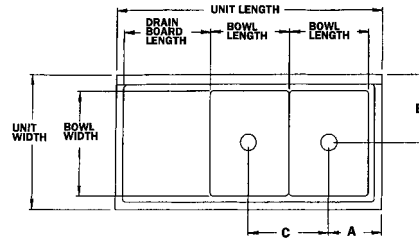

■ Supplied with stainless steel drain basket and strainer.

ECONOMY MF2L SERIES

AEROSPEC 2F2L SERIES

BOWL Width	BOWL Length	UNIT Width	UNIT Length	DRAIN BOARD Length	A Drain	B Drain	C Drain	ECONOMY MF2 Model #	DELUX 3F2 Model #	AEROSPEC 2F2 Model #	Ship Weight	Cubic Feet	Sets, Faucet Holes
------------	-------------	------------	-------------	--------------------	---------	---------	---------	---------------------	-------------------	----------------------	-------------	------------	--------------------

**21" WIDE**

21	16	27	54.25	18	10.75	13.75	16	MF2-2116-18L	3F2-2116-18L	2F2-2116-18L	110	18	ONE
21	16	27	60.25	24	10.75	13.75	16	MF2-2116-24L	3F2-2116-24L	2F2-2116-24L	115	20	ONE
21	16	27	66.25	30	10.75	13.75	16	MF2-2116-30L	3F2-2116-30L	2F2-2116-30L	120	22	ONE
21	16	27	72.25	36	10.75	13.75	16	MF2-2116-36L	3F2-2116-36L	2F2-2116-36L	125	24	ONE

**20" WIDE**

20	20	26	62.25	20	12.75	13.25	20	MF2-2020-20L	3F2-2020-20L	2F2-2020-20L	130	22	ONE
20	20	26	68.25	24	12.75	13.25	20	MF2-2020-24L	3F2-2020-24L	2F2-2020-24L	135	24	ONE
20	20	26	74.25	30	12.75	13.25	20	MF2-2020-30L	3F2-2020-30L	2F2-2020-30L	140	26	ONE
20	20	26	80.25	36	12.75	13.25	20	MF2-2020-36L	3F2-2020-36L	2F2-2020-36L	145	28	ONE

**24" WIDE**

24	18	30	58.25	18	11.75	13.75	18	MF2-2418-18L	3F2-2418-18L	2F2-2418-18L	115	19	ONE
24	18	30	64.25	24	11.75	13.75	18	MF2-2418-24L	3F2-2418-24L	2F2-2418-24L	120	21	ONE
24	18	30	70.25	30	11.75	13.75	18	MF2-2418-30L	3F2-2418-30L	2F2-2418-30L	125	23	ONE
24	18	30	76.25	36	11.75	13.75	18	MF2-2418-36L	3F2-2418-36L	2F2-2418-36L	130	25	ONE