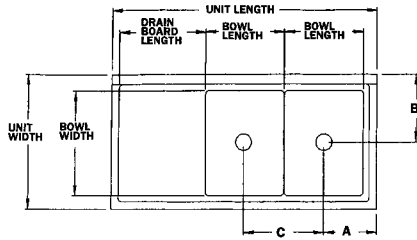

■ Supplied with stainless steel drain basket and strainer.

ECONOMY MF2L SERIES

AEROSPEC 2F2L SERIES

BOWL Width	BOWL Length	UNIT Width	UNIT Length	DRAIN BOARD Length	A Drain	B Drain	C Drain	ECONOMY MF2 Model #	DELUX 3F2 Model #	AEROSPEC 2F2 Model #	Ship Weight	Cubic Feet	Sets, Faucet Holes
------------	-------------	------------	-------------	--------------------	---------	---------	---------	---------------------	-------------------	----------------------	-------------	------------	--------------------

**21" WIDE**

21	16	27	54.25	18	10.75	13.75	16	MF2-2116-18L	3F2-2116-18L	2F2-2116-18L	110	18	ONE
21	16	27	60.25	24	10.75	13.75	16	MF2-2116-24L	3F2-2116-24L	2F2-2116-24L	115	20	ONE
21	16	27	66.25	30	10.75	13.75	16	MF2-2116-30L	3F2-2116-30L	2F2-2116-30L	120	22	ONE
21	16	27	72.25	36	10.75	13.75	16	MF2-2116-36L	3F2-2116-36L	2F2-2116-36L	125	24	ONE

**20" WIDE**

20	20	26	62.25	20	12.75	13.25	20	MF2-2020-20L	3F2-2020-20L	2F2-2020-20L	130	22	ONE
20	20	26	68.25	24	12.75	13.25	20	MF2-2020-24L	3F2-2020-24L	2F2-2020-24L	135	24	ONE
20	20	26	74.25	30	12.75	13.25	20	MF2-2020-30L	3F2-2020-30L	2F2-2020-30L	140	26	ONE
20	20	26	80.25	36	12.75	13.25	20	MF2-2020-36L	3F2-2020-36L	2F2-2020-36L	145	28	ONE

**24" WIDE**

24	18	30	58.25	18	11.75	13.75	18	MF2-2418-18L	3F2-2418-18L	2F2-2418-18L	115	19	ONE
24	18	30	64.25	24	11.75	13.75	18	MF2-2418-24L	3F2-2418-24L	2F2-2418-24L	120	21	ONE
24	18	30	70.25	30	11.75	13.75	18	MF2-2418-30L	3F2-2418-30L	2F2-2418-30L	125	23	ONE
24	18	30	76.25	36	11.75	13.75	18	MF2-2418-36L	3F2-2418-36L	2F2-2418-36L	130	25	ONE