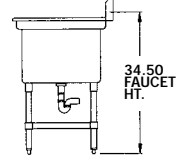

■ Supplied with stainless steel drain basket and strainer.

ECONOMY MF3L SERIES

AEROSPEC 2F3L SERIES

BOWL Width	BOWL Length	UNIT Width	UNIT Length	DRAIN BOARD Length	A Drain	B Drain	C Drain	ECONOMY MF3 Model #	DELUX 3F3 Model #	AEROSPEC 2F3 Model #	Ship Weight	Cubic Feet	Sets, Faucet Holes
------------	-------------	------------	-------------	--------------------	---------	---------	---------	---------------------	-------------------	----------------------	-------------	------------	--------------------

21" WIDE

21	16	27	70.25	18	10.75	13.75	16	MF3-2116-18L	3F3-2116-18L	2F3-2116-18L	140	23	ONE
21	16	27	76.25	24	10.75	13.75	16	MF3-2116-24L	3F3-2116-24L	2F3-2116-24L	145	25	ONE
21	16	27	82.25	30	10.75	13.75	16	MF3-2116-30L	3F3-2116-30L	2F3-2116-30L	150	27	ONE
21	16	27	88.25	36	10.75	13.75	16	MF3-2116-36L	3F3-2116-36L	2F3-2116-36L	155	29	ONE

20" WIDE

20	20	26	84.25	20	13.75	12.75	20	MF3-2020-20L	3F3-2020-20L	2F3-2020-20L	172	26	TWO
20	20	26	88.25	24	13.75	12.75	20	MF3-2020-24L	3F3-2020-24L	2F3-2020-24L	177	28	TWO
20	20	26	94.25	30	13.75	12.75	20	MF3-2020-30L	3F3-2020-30L	2F3-2020-30L	182	29	TWO
20	20	26	100.25	36	13.75	12.75	20	MF3-2020-36L	3F3-2020-36L	2F3-2020-36L	187	31	TWO