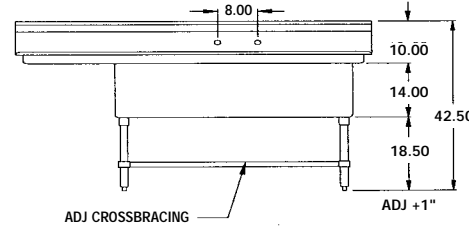

■ Supplied with stainless steel drain basket and strainer.

ECONOMY MF3L SERIES

AEROSPEC 2F3L SERIES

BOWL Width	BOWL Length	UNIT Width	UNIT Length	DRAIN BOARD Length	A Drain	B Drain	C Drain	ECONOMY MF3 Model #	DELUX 3F3 Model #	AEROSPEC 2F3 Model #	Ship Weight	Cubic Feet	Sets, Faucet Holes
------------	-------------	------------	-------------	--------------------	---------	---------	---------	---------------------	-------------------	----------------------	-------------	------------	--------------------

21" WIDE

21	16	27	70.25	18	10.75	13.75	16	MF3-2116-18L	3F3-2116-18L	2F3-2116-18L	140	23	ONE
21	16	27	76.25	24	10.75	13.75	16	MF3-2116-24L	3F3-2116-24L	2F3-2116-24L	145	25	ONE
21	16	27	82.25	30	10.75	13.75	16	MF3-2116-30L	3F3-2116-30L	2F3-2116-30L	150	27	ONE
21	16	27	88.25	36	10.75	13.75	16	MF3-2116-36L	3F3-2116-36L	2F3-2116-36L	155	29	ONE

20" WIDE

20	20	26	84.25	20	13.75	12.75	20	MF3-2020-20L	3F3-2020-20L	2F3-2020-20L	172	26	TWO
20	20	26	88.25	24	13.75	12.75	20	MF3-2020-24L	3F3-2020-24L	2F3-2020-24L	177	28	TWO
20	20	26	94.25	30	13.75	12.75	20	MF3-2020-30L	3F3-2020-30L	2F3-2020-30L	182	29	TWO
20	20	26	100.25	36	13.75	12.75	20	MF3-2020-36L	3F3-2020-36L	2F3-2020-36L	187	31	TWO

24" WIDE

24	24	30	94.25	18	14.75	15.25	24	MF3-2424-18L	3F3-2424-18L	2F3-2424-18L	195	34	TWO
24	24	30	100.25	24	14.75	15.25	24	MF3-2424-24L	3F3-2424-24L	2F3-2424-24L	200	37	TWO
24	24	30	106.25	30	14.75	15.25	24	MF3-2424-30L	3F3-2424-30L	2F3-2424-30L	205	39	TWO
24	24	30	112.25	36	14.75	15.25	24	MF3-2424-36L	3F3-2424-36L	2F3-2424-36L	210	41	TWO