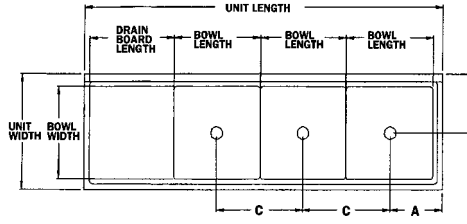

■ Supplied with stainless steel drain basket and strainer.

ECONOMY MF3L SERIES

AEROSPEC 2F3L SERIES

BOWL Width	BOWL Length	UNIT Width	UNIT Length	DRAIN BOARD Length	A Drain	B Drain	C Drain	ECONOMY MF3 Model #	DELUX 3F3 Model #	AEROSPEC 2F3 Model #	Ship Weight	Cubic Feet	Sets, Faucet Holes
------------	-------------	------------	-------------	--------------------	---------	---------	---------	---------------------	-------------------	----------------------	-------------	------------	--------------------

21" WIDE

21	16	27	70.25	18	10.75	13.75	16	MF3-2116-18L	3F3-2116-18L	2F3-2116-18L	140	23	ONE
21	16	27	76.25	24	10.75	13.75	16	MF3-2116-24L	3F3-2116-24L	2F3-2116-24L	145	25	ONE
21	16	27	82.25	30	10.75	13.75	16	MF3-2116-30L	3F3-2116-30L	2F3-2116-30L	150	27	ONE
21	16	27	88.25	36	10.75	13.75	16	MF3-2116-36L	3F3-2116-36L	2F3-2116-36L	155	29	ONE

20" WIDE

20	20	26	84.25	20	13.75	12.75	20	MF3-2020-20L	3F3-2020-20L	2F3-2020-20L	172	26	TWO
20	20	26	88.25	24	13.75	12.75	20	MF3-2020-24L	3F3-2020-24L	2F3-2020-24L	177	28	TWO
20	20	26	94.25	30	13.75	12.75	20	MF3-2020-30L	3F3-2020-30L	2F3-2020-30L	182	29	TWO
20	20	26	100.25	36	13.75	12.75	20	MF3-2020-36L	3F3-2020-36L	2F3-2020-36L	187	31	TWO

24" WIDE

24	24	30	94.25	18	14.75	15.25	24	MF3-2424-18L	3F3-2424-18L	2F3-2424-18L	195	34	TWO
24	24	30	100.25	24	14.75	15.25	24	MF3-2424-24L	3F3-2424-24L	2F3-2424-24L	200	37	TWO
24	24	30	106.25	30	14.75	15.25	24	MF3-2424-30L	3F3-2424-30L	2F3-2424-30L	205	39	TWO
24	24	30	112.25	36	14.75	15.25	24	MF3-2424-36L	3F3-2424-36L	2F3-2424-36L	210	41	TWO