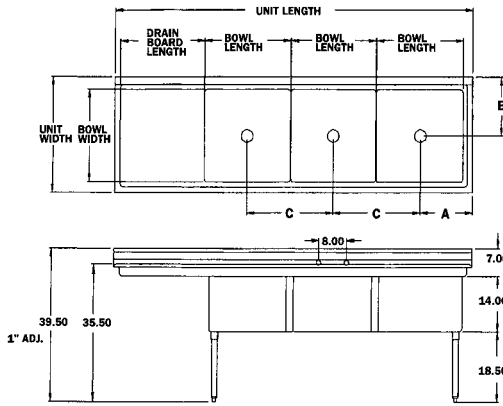

■ Supplied with stainless steel drain basket and strainer.

ECONOMY MF3L SERIES

AEROSPEC 2F3L SERIES

BOWL Width	BOWL Length	UNIT Width	UNIT Length	DRAIN BOARD Length	A Drain	B Drain	C Drain	ECONOMY MF3 Model #	DELUX 3F3 Model #	AEROSPEC 2F3 Model #	Ship Weight	Cubic Feet	Sets, Faucet Holes
------------	-------------	------------	-------------	--------------------	---------	---------	---------	---------------------	-------------------	----------------------	-------------	------------	--------------------

21" WIDE

21	16	27	70.25	18	10.75	13.75	16	MF3-2116-18L	3F3-2116-18L	2F3-2116-18L	140	23	ONE
21	16	27	76.25	24	10.75	13.75	16	MF3-2116-24L	3F3-2116-24L	2F3-2116-24L	145	25	ONE
21	16	27	82.25	30	10.75	13.75	16	MF3-2116-30L	3F3-2116-30L	2F3-2116-30L	150	27	ONE
21	16	27	88.25	36	10.75	13.75	16	MF3-2116-36L	3F3-2116-36L	2F3-2116-36L	155	29	ONE

20" WIDE

20	20	26	84.25	20	13.75	12.75	20	MF3-2020-20L	3F3-2020-20L	2F3-2020-20L	172	26	TWO
20	20	26	88.25	24	13.75	12.75	20	MF3-2020-24L	3F3-2020-24L	2F3-2020-24L	177	28	TWO
20	20	26	94.25	30	13.75	12.75	20	MF3-2020-30L	3F3-2020-30L	2F3-2020-30L	182	29	TWO
20	20	26	100.25	36	13.75	12.75	20	MF3-2020-36L	3F3-2020-36L	2F3-2020-36L	187	31	TWO

24" WIDE

24	24	30	94.25	18	14.75	15.25	24	MF3-2424-18L	3F3-2424-18L	2F3-2424-18L	195	34	TWO
24	24	30	100.25	24	14.75	15.25	24	MF3-2424-24L	3F3-2424-24L	2F3-2424-24L	200	37	TWO
24	24	30	106.25	30	14.75	15.25	24	MF3-2424-30L	3F3-2424-30L	2F3-2424-30L	205	39	TWO
24	24	30	112.25	36	14.75	15.25	24	MF3-2424-36L	3F3-2424-36L	2F3-2424-36L	210	41	TWO