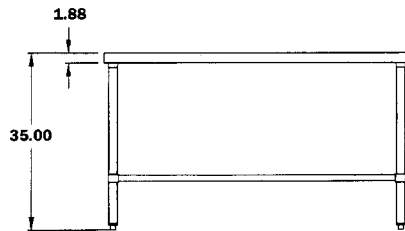

# DIMENSIONAL SPECIFICATIONS

## TSX SERIES Flat Top, Stainless Steel Legs and Crossbracing

- Tables over 72" in length are shipped with six legs.
- All feet have a full 1" adjustability.
- Crossbracing is fully adjustable.

A Width	B Length	ECONOMY 16GA 430 Model #	DELUX 16GA 304 Model #	PREMIUM 14GA 304 Model #	AEROSPEC 14GA 304 Model #	Ship Weight	Cubic Feet
---------	----------	--------------------------	------------------------	--------------------------	---------------------------	-------------	------------

### 24" WIDE

24	24	4TSX-2424	3TSX-2424	2TSX-2424	1TSX-2424	25	3
24	30	4TSX-2430	3TSX-2430	2TSX-2430	1TSX-2430	42	3
24	36	4TSX-2436	3TSX-2436	2TSX-2436	1TSX-2436	53	4
24	48	4TSX-2448	3TSX-2448	2TSX-2448	1TSX-2448	64	5
24	60	4TSX-2460	3TSX-2460	2TSX-2460	1TSX-2460	74	7
24	72	4TSX-2472	3TSX-2472	2TSX-2472	1TSX-2472	85	8
24	84	4TSX-2484	3TSX-2484	2TSX-2484	1TSX-2484	103	9
24	96	4TSX-2496	3TSX-2496	2TSX-2496	1TSX-2496	114	11
24	108	4TSX-24108	3TSX-24108	2TSX-24108	1TSX-24108	130	12
24	120	4TSX-24120	3TSX-24120	2TSX-24120	1TSX-24120	227	13
24	132	4TSX-24132	3TSX-24132	2TSX-24132	1TSX-24132	251	15
24	144	4TSX-24144	3TSX-24144	2TSX-24144	1TSX-24144	266	16

All dimensions are typical (tol. ±1/8"). • For Accessories and Options see pages TS-5A, TS-5B.