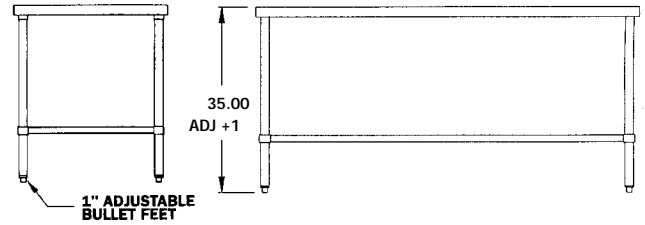

# DIMENSIONAL SPECIFICATIONS

## TSX SERIES Flat Top, Stainless Steel Legs and Crossbracing

- Tables over 72" in length are shipped with six legs.
- All feet have a full 1" adjustability.
- Crossbracing is fully adjustable.

A Width	B Length	ECONOMY 16GA 430 Model #	DELUX 16GA 304 Model #	PREMIUM 14GA 304 Model #	AEROSPEC 14GA 304 Model #	Ship Weight	Cubic Feet
---------	----------	--------------------------	------------------------	--------------------------	---------------------------	-------------	------------

### 24" WIDE

24	24	4TSX-2424	3TSX-2424	2TSX-2424	1TSX-2424	25	3
24	30	4TSX-2430	3TSX-2430	2TSX-2430	1TSX-2430	42	3
24	36	4TSX-2436	3TSX-2436	2TSX-2436	1TSX-2436	53	4
24	48	4TSX-2448	3TSX-2448	2TSX-2448	1TSX-2448	64	5
24	60	4TSX-2460	3TSX-2460	2TSX-2460	1TSX-2460	74	7
24	72	4TSX-2472	3TSX-2472	2TSX-2472	1TSX-2472	85	8
24	84	4TSX-2484	3TSX-2484	2TSX-2484	1TSX-2484	103	9
24	96	4TSX-2496	3TSX-2496	2TSX-2496	1TSX-2496	114	11
24	108	4TSX-24108	3TSX-24108	2TSX-24108	1TSX-24108	130	12
24	120	4TSX-24120	3TSX-24120	2TSX-24120	1TSX-24120	227	13
24	132	4TSX-24132	3TSX-24132	2TSX-24132	1TSX-24132	251	15
24	144	4TSX-24144	3TSX-24144	2TSX-24144	1TSX-24144	266	16

### 30" WIDE

30	24	4TSX-3024	3TSX-3024	2TSX-3024	1TSX-3024	47	3
30	30	4TSX-3030	3TSX-3030	2TSX-3030	1TSX-3024	52	4
30	36	4TSX-3036	3TSX-3036	2TSX-3036	1TSX-3036	59	5
30	48	4TSX-3048	3TSX-3048	2TSX-3048	1TSX-3048	72	7
30	60	4TSX-3060	3TSX-3060	2TSX-3060	1TSX-3060	85	8
30	72	4TSX-3072	3TSX-3072	2TSX-3072	1TSX-3072	93	10
30	84	4TSX-3084	3TSX-3084	2TSX-3084	1TSX-3084	113	12
30	96	4TSX-3096	3TSX-3096	2TSX-3096	1TSX-3096	126	13
30	108	4TSX-30108	3TSX-30108	2TSX-30108	1TSX-30108	150	15
30	120	4TSX-30120	3TSX-30120	2TSX-30120	1TSX-30120	261	17
30	132	4TSX-30132	3TSX-30132	2TSX-30132	1TSX-30132	268	18
30	144	4TSX-30144	3TSX-30144	2TSX-30144	1TSX-30144	283	20