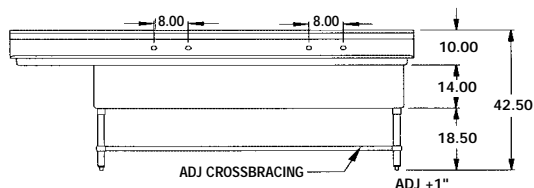

**ECONOMY  
MF4L SERIES**

**AEROSPEC  
2F4L SERIES**

■ Supplied with stainless steel drain basket and strainer.

BOWL Width	BOWL Length	UNIT Width	UNIT Length	DRAIN BOARD Length	A Drain	B Drain	C Drain	ECONOMY MF4 Model #	DELUX 3F4 Model #	AEROSPEC 2F4 Model #	Ship Weight	Cubic Feet	Sets, Faucet Holes
<b>21" WIDE</b>													
21	16	27	86.25	18	10.75	13.75	16	MF4-2116-18L	3F4-2116-18L	2F4-2116-18L	160	28	TWO
21	16	27	92.25	24	10.75	13.75	16	MF4-2116-24L	3F4-2116-24L	2F4-2116-24L	170	30	TWO
21	16	27	98.25	30	10.75	13.75	16	MF4-2116-30L	3F4-2116-30L	2F4-2116-30L	180	32	TWO
21	16	27	104.25	36	10.75	13.75	16	MF4-2116-36L	3F4-2116-36L	2F4-2116-36L	190	34	TWO
<b>20" WIDE</b>													
20	20	26	104.25	20	12.75	13.25	20	MF4-2020-20L	3F4-2020-20L	2F4-2020-20L	190	32	TWO
20	20	26	108.25	24	12.75	13.25	20	MF4-2020-24L	3F4-2020-24L	2F4-2020-24L	200	34	TWO
20	20	26	114.25	30	12.75	13.25	20	MF4-2020-30L	3F4-2020-30L	2F4-2020-30L	210	36	TWO
20	20	26	120.25	36	12.75	13.25	20	MF4-2020-36L	3F4-2020-36L	2F4-2020-36L	220	38	TWO
<b>24" WIDE</b>													
24	18	30	94.25	18	11.75	13.75	18	MF4-2418-18L	3F4-2418-18L	2F4-2418-18L	170	31	TWO
24	18	30	100.25	24	11.75	13.75	18	MF4-2418-24L	3F4-2418-24L	2F4-2418-24L	180	33	TWO
24	18	30	106.25	30	11.75	13.75	18	MF4-2418-30L	3F4-2418-30L	2F4-2418-30L	190	35	TWO
24	18	30	112.25	36	11.75	13.75	18	MF4-2418-36L	3F4-2418-36L	2F4-2418-36L	200	37	TWO
<b>24" WIDE</b>													
24	24	30	118.25	18	14.75	15.25	24	MF4-2424-18L	3F4-2424-18L	2F4-2424-18L	210	43	TWO
24	24	30	124.25	24	14.75	15.25	24	MF4-2424-24L	3F4-2424-24L	2F4-2424-24L	215	45	TWO
24	24	30	130.25	30	14.75	15.25	24	MF4-2424-30L	3F4-2424-30L	2F4-2424-30L	220	47	TWO
24	24	30	136.25	36	14.75	15.25	24	MF4-2424-36L	3F4-2424-36L	2F4-2424-36L	225	50	TWO
<b>30" WIDE</b>													
30	20	36	104.25	20	12.75	18.25	20	MF4-3020-20L	3F4-3020-20L	2F4-3020-20L	230	45	TWO
30	20	36	108.25	24	12.75	18.25	20	MF4-3020-24L	3F4-3020-24L	2F4-3020-24L	235	47	TWO
30	20	36	114.25	30	12.75	18.25	20	MF4-3020-30L	3F4-3020-30L	2F4-3020-30L	240	50	TWO
30	20	36	120.25	36	12.75	18.25	20	MF4-3020-36L	3F4-3020-36L	2F4-3020-36L	245	53	TWO