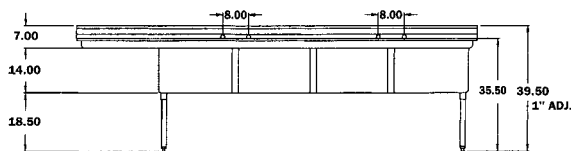

**ECONOMY  
MF4L SERIES**

**AEROSPEC  
2F4L SERIES**

■ Supplied with stainless steel drain basket and strainer.

BOWL Width	BOWL Length	UNIT Width	UNIT Length	DRAIN BOARD Length	A Drain	B Drain	C Drain	ECONOMY MF4 Model #	DELUX 3F4 Model #	AEROSPEC 2F4 Model #	Ship Weight	Cubic Feet	Sets, Faucet Holes
<b>21" WIDE</b>													
21	16	27	86.25	18	10.75	13.75	16	MF4-2116-18L	3F4-2116-18L	2F4-2116-18L	160	28	TWO
21	16	27	92.25	24	10.75	13.75	16	MF4-2116-24L	3F4-2116-24L	2F4-2116-24L	170	30	TWO
21	16	27	98.25	30	10.75	13.75	16	MF4-2116-30L	3F4-2116-30L	2F4-2116-30L	180	32	TWO
21	16	27	104.25	36	10.75	13.75	16	MF4-2116-36L	3F4-2116-36L	2F4-2116-36L	190	34	TWO
<b>20" WIDE</b>													
20	20	26	104.25	20	12.75	13.25	20	MF4-2020-20L	3F4-2020-20L	2F4-2020-20L	190	32	TWO
20	20	26	108.25	24	12.75	13.25	20	MF4-2020-24L	3F4-2020-24L	2F4-2020-24L	200	34	TWO
20	20	26	114.25	30	12.75	13.25	20	MF4-2020-30L	3F4-2020-30L	2F4-2020-30L	210	36	TWO
20	20	26	120.25	36	12.75	13.25	20	MF4-2020-36L	3F4-2020-36L	2F4-2020-36L	220	38	TWO
<b>24" WIDE</b>													
24	18	30	94.25	18	11.75	13.75	18	MF4-2418-18L	3F4-2418-18L	2F4-2418-18L	170	31	TWO
24	18	30	100.25	24	11.75	13.75	18	MF4-2418-24L	3F4-2418-24L	2F4-2418-24L	180	33	TWO
24	18	30	106.25	30	11.75	13.75	18	MF4-2418-30L	3F4-2418-30L	2F4-2418-30L	190	35	TWO
24	18	30	112.25	36	11.75	13.75	18	MF4-2418-36L	3F4-2418-36L	2F4-2418-36L	200	37	TWO
<b>24" WIDE</b>													
24	24	30	118.25	18	14.75	15.25	24	MF4-2424-18L	3F4-2424-18L	2F4-2424-18L	210	43	TWO
24	24	30	124.25	24	14.75	15.25	24	MF4-2424-24L	3F4-2424-24L	2F4-2424-24L	215	45	TWO
24	24	30	130.25	30	14.75	15.25	24	MF4-2424-30L	3F4-2424-30L	2F4-2424-30L	220	47	TWO
24	24	30	136.25	36	14.75	15.25	24	MF4-2424-36L	3F4-2424-36L	2F4-2424-36L	225	50	TWO
<b>30" WIDE</b>													
30	20	36	104.25	20	12.75	18.25	20	MF4-3020-20L	3F4-3020-20L	2F4-3020-20L	230	45	TWO
30	20	36	108.25	24	12.75	18.25	20	MF4-3020-24L	3F4-3020-24L	2F4-3020-24L	235	47	TWO
30	20	36	114.25	30	12.75	18.25	20	MF4-3020-30L	3F4-3020-30L	2F4-3020-30L	240	50	TWO
30	20	36	120.25	36	12.75	18.25	20	MF4-3020-36L	3F4-3020-36L	2F4-3020-36L	245	53	TWO