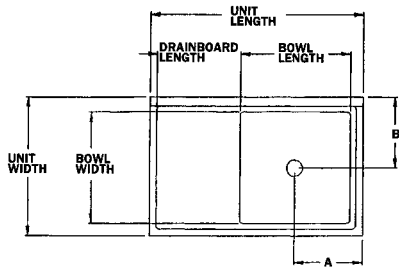

■ Supplied with stainless steel drain basket and strainer.

ECONOMY MF1L SERIES

AEROSPEC 2F1L SERIES

BOWL Width	BOWL Length	UNIT Width	UNIT Length	DRAIN BOARD Length	A Drain	B Drain	ECONOMY MF1 Model #	DELUX 3F1 Model #	AEROSPEC 2F1 Model #	Ship Weight	Cubic Feet	Sets, Faucet Holes
------------	-------------	------------	-------------	--------------------	---------	---------	---------------------	-------------------	----------------------	-------------	------------	--------------------

**21" WIDE**

21	16	27	38.3	18	10.75	13.75	MF1-2116-18L	3F1-2116-18L	2F1-2116-18L	85	13	ONE
21	16	27	44.3	24	10.75	13.75	MF1-2116-24L	3F1-2116-24L	2F1-2116-24L	90	15	ONE
21	16	27	50.3	30	10.75	13.75	MF1-2116-30L	3F1-2116-30L	2F1-2116-30L	95	16	ONE
21	16	27	56.3	36	10.75	13.75	MF1-2116-36L	3F1-2116-36L	2F1-2116-36L	100	18	ONE

**20" WIDE**

20	20	26	44.3	20	12.75	13.25	MF1-2020-20L	3F1-2020-20L	2F1-2020-20L	100	15	ONE
20	20	26	48.3	24	12.75	13.25	MF1-2020-24L	3F1-2020-24L	2F1-2020-24L	105	17	ONE
20	20	26	54.3	30	12.75	13.25	MF1-2020-30L	3F1-2020-30L	2F1-2020-30L	110	19	ONE
20	20	26	60.3	36	12.75	13.25	MF1-2020-36L	3F1-2020-36L	2F1-2020-36L	115	21	ONE

**24" WIDE**

24	18	30	40.3	18	11.75	13.75	MF1-2418-18L	3F1-2418-18L	2F1-2418-18L	95	13	ONE
24	18	30	46.3	24	11.75	13.75	MF1-2418-24L	3F1-2418-24L	2F1-2418-24L	100	15	ONE
24	18	30	52.3	30	11.75	13.75	MF1-2418-30L	3F1-2418-30L	2F1-2418-30L	105	17	ONE
24	18	30	58.3	36	11.75	13.75	MF1-2418-36L	3F1-2418-36L	2F1-2418-36L	110	19	ONE