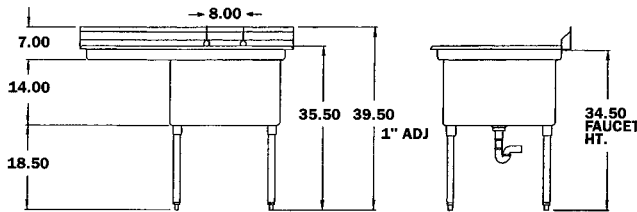

■ Supplied with stainless steel drain basket and strainer.

ECONOMY MF1L SERIES

AEROSPEC 2F1L SERIES

BOWL Width	BOWL Length	UNIT Width	UNIT Length	DRAIN BOARD Length	A Drain	B Drain	ECONOMY MF1 Model #	DELUX 3F1 Model #	AEROSPEC 2F1 Model #	Ship Weight	Cubic Feet	Sets, Faucet Holes
------------	-------------	------------	-------------	--------------------	---------	---------	---------------------	-------------------	----------------------	-------------	------------	--------------------

**21" WIDE**

21	16	27	38.3	18	10.75	13.75	MF1-2116-18L	3F1-2116-18L	2F1-2116-18L	85	13	ONE
21	16	27	44.3	24	10.75	13.75	MF1-2116-24L	3F1-2116-24L	2F1-2116-24L	90	15	ONE
21	16	27	50.3	30	10.75	13.75	MF1-2116-30L	3F1-2116-30L	2F1-2116-30L	95	16	ONE
21	16	27	56.3	36	10.75	13.75	MF1-2116-36L	3F1-2116-36L	2F1-2116-36L	100	18	ONE

**20" WIDE**

20	20	26	44.3	20	12.75	13.25	MF1-2020-20L	3F1-2020-20L	2F1-2020-20L	100	15	ONE
20	20	26	48.3	24	12.75	13.25	MF1-2020-24L	3F1-2020-24L	2F1-2020-24L	105	17	ONE
20	20	26	54.3	30	12.75	13.25	MF1-2020-30L	3F1-2020-30L	2F1-2020-30L	110	19	ONE
20	20	26	60.3	36	12.75	13.25	MF1-2020-36L	3F1-2020-36L	2F1-2020-36L	115	21	ONE

**24" WIDE**

24	18	30	40.3	18	11.75	13.75	MF1-2418-18L	3F1-2418-18L	2F1-2418-18L	95	13	ONE
24	18	30	46.3	24	11.75	13.75	MF1-2418-24L	3F1-2418-24L	2F1-2418-24L	100	15	ONE
24	18	30	52.3	30	11.75	13.75	MF1-2418-30L	3F1-2418-30L	2F1-2418-30L	105	17	ONE
24	18	30	58.3	36	11.75	13.75	MF1-2418-36L	3F1-2418-36L	2F1-2418-36L	110	19	ONE