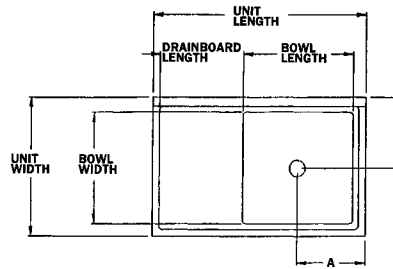

■ Supplied with stainless steel drain basket and strainer.

ECONOMY MF1L SERIES

AEROSPEC 2F1L SERIES

BOWL Width	BOWL Length	UNIT Width	UNIT Length	DRAIN BOARD Length	A Drain	B Drain	ECONOMY MF1 Model #	DELUX 3F1 Model #	AEROSPEC 2F1 Model #	Ship Weight	Cubic Feet	Sets, Faucet Holes
------------	-------------	------------	-------------	--------------------	---------	---------	---------------------	-------------------	----------------------	-------------	------------	--------------------

**21" WIDE**

21	16	27	38.3	18	10.75	13.75	MF1-2116-18L	3F1-2116-18L	2F1-2116-18L	85	13	ONE
21	16	27	44.3	24	10.75	13.75	MF1-2116-24L	3F1-2116-24L	2F1-2116-24L	90	15	ONE
21	16	27	50.3	30	10.75	13.75	MF1-2116-30L	3F1-2116-30L	2F1-2116-30L	95	16	ONE
21	16	27	56.3	36	10.75	13.75	MF1-2116-36L	3F1-2116-36L	2F1-2116-36L	100	18	ONE

**20" WIDE**

20	20	26	44.3	20	12.75	13.25	MF1-2020-20L	3F1-2020-20L	2F1-2020-20L	100	15	ONE
20	20	26	48.3	24	12.75	13.25	MF1-2020-24L	3F1-2020-24L	2F1-2020-24L	105	17	ONE
20	20	26	54.3	30	12.75	13.25	MF1-2020-30L	3F1-2020-30L	2F1-2020-30L	110	19	ONE
20	20	26	60.3	36	12.75	13.25	MF1-2020-36L	3F1-2020-36L	2F1-2020-36L	115	21	ONE

**24" WIDE**

24	18	30	40.3	18	11.75	13.75	MF1-2418-18L	3F1-2418-18L	2F1-2418-18L	95	13	ONE
24	18	30	46.3	24	11.75	13.75	MF1-2418-24L	3F1-2418-24L	2F1-2418-24L	100	15	ONE
24	18	30	52.3	30	11.75	13.75	MF1-2418-30L	3F1-2418-30L	2F1-2418-30L	105	17	ONE
24	18	30	58.3	36	11.75	13.75	MF1-2418-36L	3F1-2418-36L	2F1-2418-36L	110	19	ONE