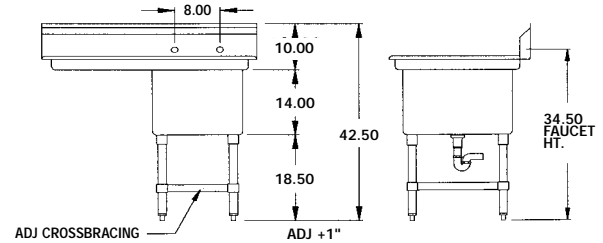

■ Supplied with stainless steel drain basket and strainer.

ECONOMY MF1L SERIES

AEROSPEC 2F1L SERIES

BOWL Width	BOWL Length	UNIT Width	UNIT Length	DRAIN BOARD Length	A Drain	B Drain	ECONOMY MF1 Model #	DELUX 3F1 Model #	AEROSPEC 2F1 Model #	Ship Weight	Cubic Feet	Sets, Faucet Holes
------------	-------------	------------	-------------	--------------------	---------	---------	---------------------	-------------------	----------------------	-------------	------------	--------------------

**21" WIDE**

21	16	27	38.3	18	10.75	13.75	MF1-2116-18L	3F1-2116-18L	2F1-2116-18L	85	13	ONE
21	16	27	44.3	24	10.75	13.75	MF1-2116-24L	3F1-2116-24L	2F1-2116-24L	90	15	ONE
21	16	27	50.3	30	10.75	13.75	MF1-2116-30L	3F1-2116-30L	2F1-2116-30L	95	16	ONE
21	16	27	56.3	36	10.75	13.75	MF1-2116-36L	3F1-2116-36L	2F1-2116-36L	100	18	ONE

**20" WIDE**

20	20	26	44.3	20	12.75	13.25	MF1-2020-20L	3F1-2020-20L	2F1-2020-20L	100	15	ONE
20	20	26	48.3	24	12.75	13.25	MF1-2020-24L	3F1-2020-24L	2F1-2020-24L	105	17	ONE
20	20	26	54.3	30	12.75	13.25	MF1-2020-30L	3F1-2020-30L	2F1-2020-30L	110	19	ONE
20	20	26	60.3	36	12.75	13.25	MF1-2020-36L	3F1-2020-36L	2F1-2020-36L	115	21	ONE

**24" WIDE**

24	18	30	40.3	18	11.75	13.75	MF1-2418-18L	3F1-2418-18L	2F1-2418-18L	95	13	ONE
24	18	30	46.3	24	11.75	13.75	MF1-2418-24L	3F1-2418-24L	2F1-2418-24L	100	15	ONE
24	18	30	52.3	30	11.75	13.75	MF1-2418-30L	3F1-2418-30L	2F1-2418-30L	105	17	ONE
24	18	30	58.3	36	11.75	13.75	MF1-2418-36L	3F1-2418-36L	2F1-2418-36L	110	19	ONE