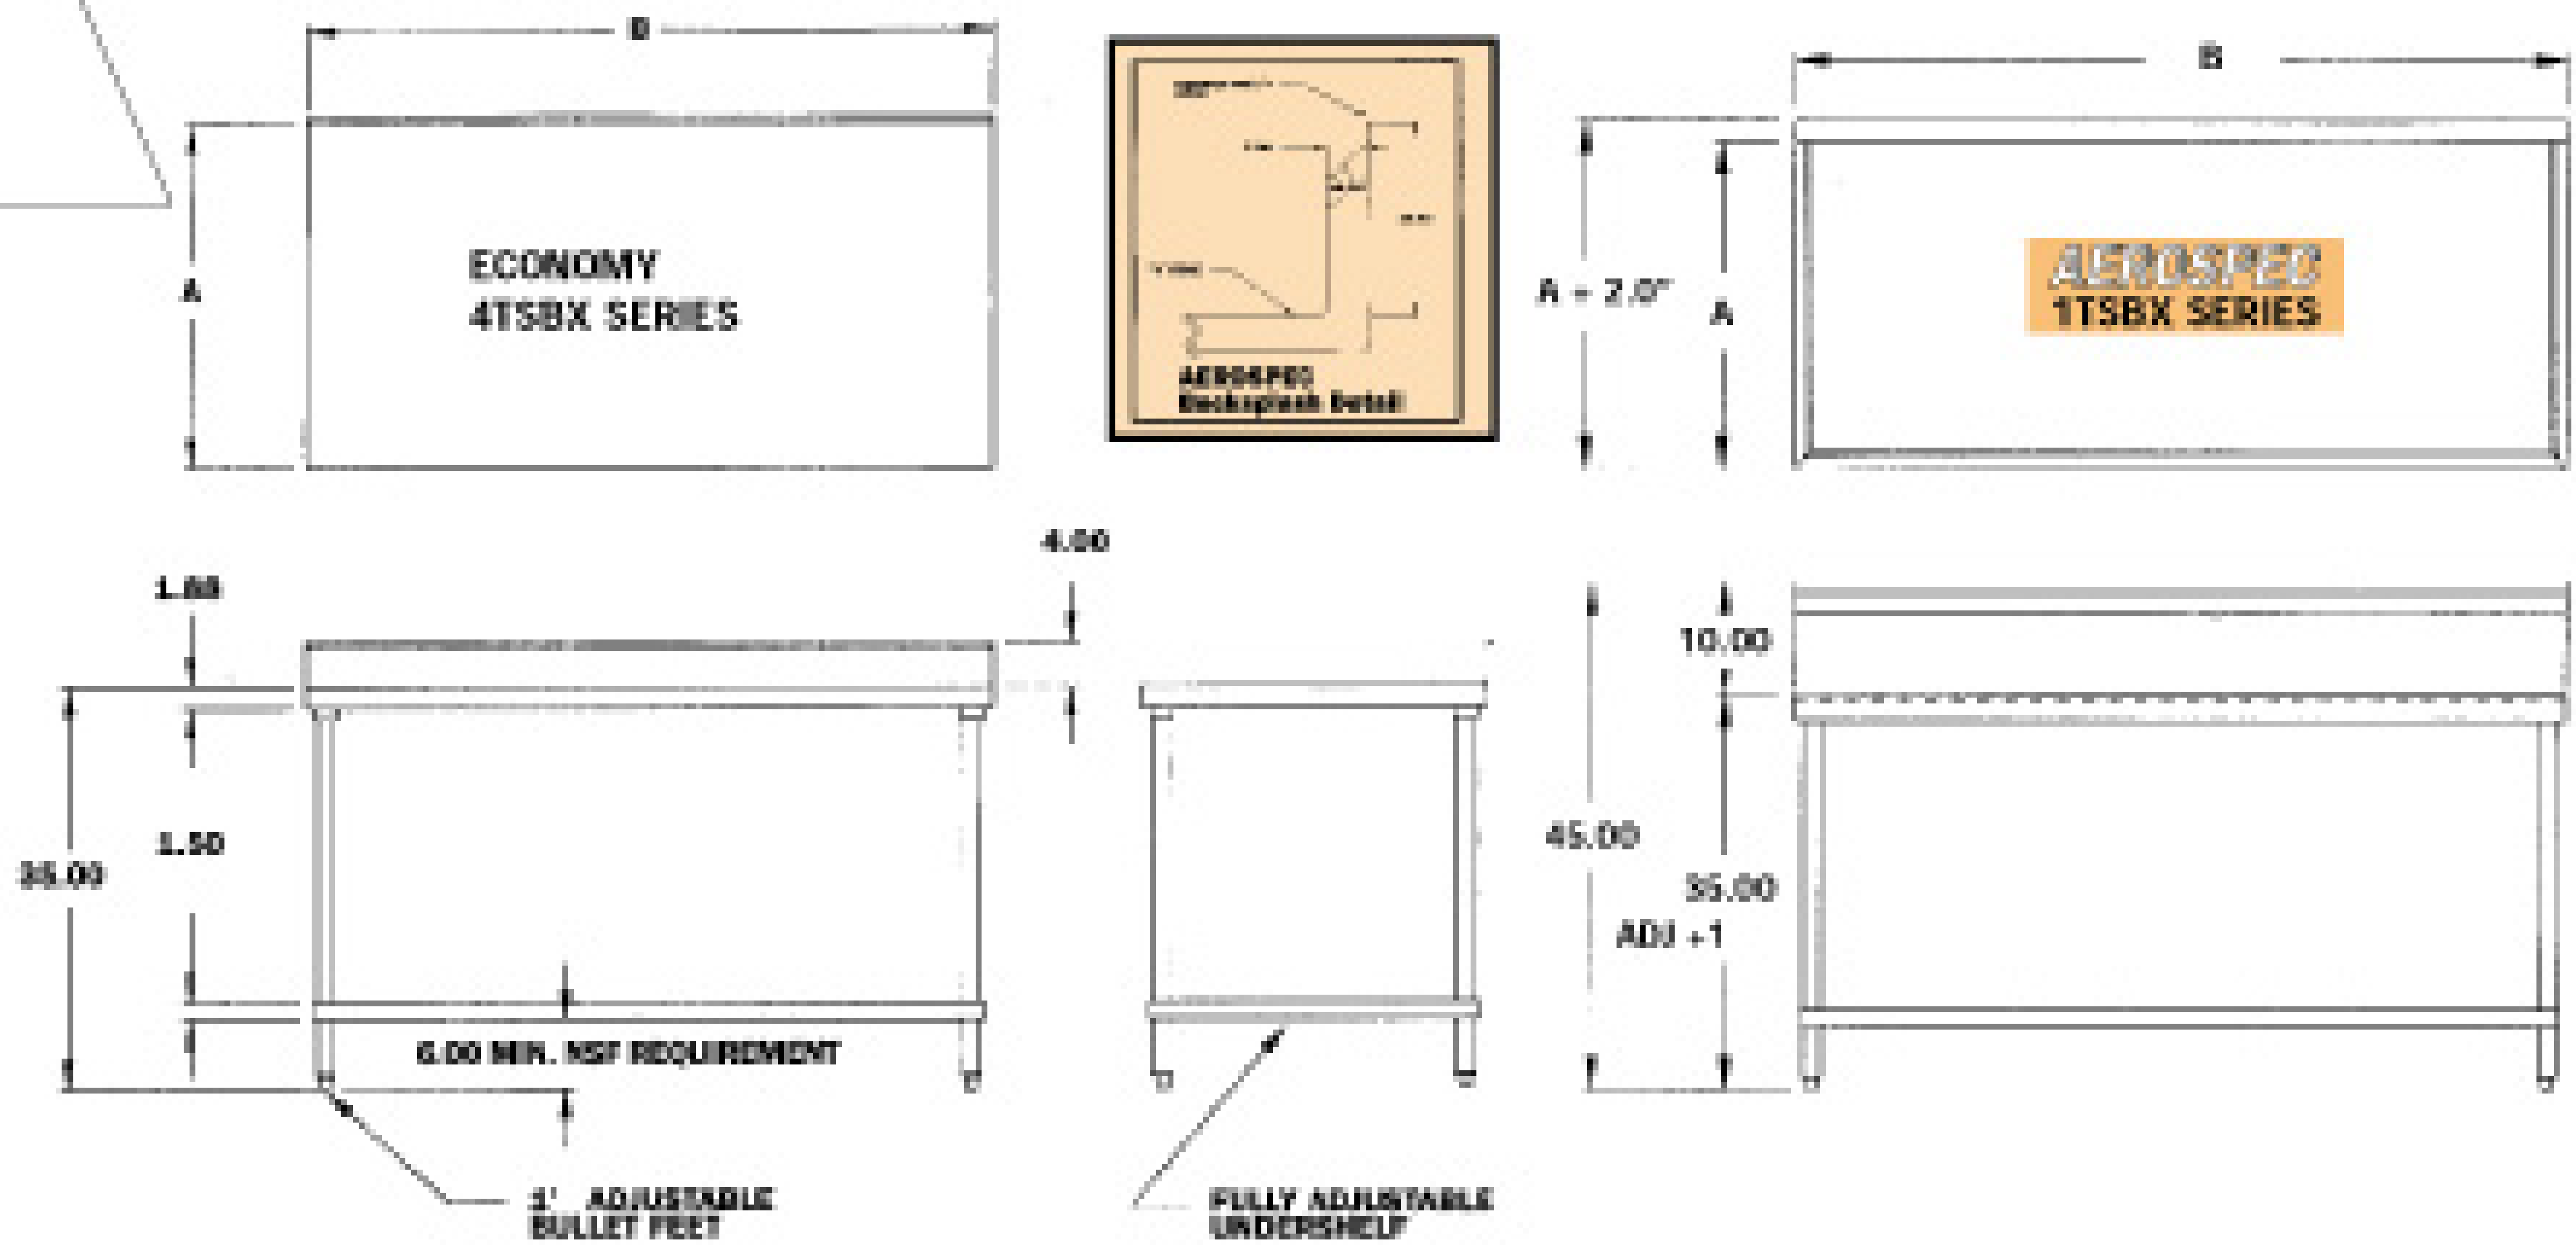

- Tables over 72" in length are shipped with six legs.
- All feet have a full 1" adjustability.
- Crossbracing is fully adjustable.

A Width	B Length	ECONOMY 16GA 430 Model #	DELUX 16GA 304 Model #	PREMIUM 14GA 304 Model #	AEROSPEC 14GA 304 Model #	Ship Weight	Cubic Feet
24" WIDE							
24	24	4TSBX-2424	3TSBX-2424	2TSBX-2424	1TSBX-2424	50	3
24	30	4TSBX-2430	3TSBX-2430	2TSBX-2430	1TSBX-2430	55	3
24	36	4TSBX-2436	3TSBX-2436	2TSBX-2436	1TSBX-2436	66	4
24	48	4TSBX-2448	3TSBX-2448	2TSBX-2448	1TSBX-2448	81	5
24	60	4TSBX-2460	3TSBX-2460	2TSBX-2460	1TSBX-2460	95	7
24	72	4TSBX-2472	3TSBX-2472	2TSBX-2472	1TSBX-2472	113	8
24	84	4TSBX-2484	3TSBX-2484	2TSBX-2484	1TSBX-2484	135	9
24	96	4TSBX-2496	3TSBX-2496	2TSBX-2496	1TSBX-2496	150	11
24	108	4TSBX-24108	3TSBX-24108	2TSBX-24108	1TSBX-24108	165	12
24	120	4TSBX-24120	3TSBX-24120	2TSBX-24120	1TSBX-24120	268	13
24	132	4TSBX-24132	3TSBX-24132	2TSBX-24132	1TSBX-24132	301	15
24	144	4TSBX-24144	3TSBX-24144	2TSBX-24144	1TSBX-24144	316	16

30" WIDE							
30	24	4TSBX-3024	3TSBX-3024	2TSBX-3024	1TSBX-3024	56	3
30	30	4TSBX-3030	3TSBX-3030	2TSBX-3030	1TSBX-3030	70	4
30	36	4TSBX-3036	3TSBX-3036	2TSBX-3036	1TSBX-3036	77	5
30	48	4TSBX-3048	3TSBX-3048	2TSBX-3048	1TSBX-3048	92	7
30	60	4TSBX-3060	3TSBX-3060	2TSBX-3060	1TSBX-3060	111	8
30	72	4TSBX-3072	3TSBX-3072	2TSBX-3072	1TSBX-3072	129	10
30	84	4TSBX-3084	3TSBX-3084	2TSBX-3084	1TSBX-3084	153	12
30	96	4TSBX-3096	3TSBX-3096	2TSBX-3096	1TSBX-3096	171	13
30	108	4TSBX-30108	3TSBX-30108	2TSBX-30108	1TSBX-30108	195	15
30	120	4TSBX-30120	3TSBX-30120	2TSBX-30120	1TSBX-30120	294	17
30	132	4TSBX-30132	3TSBX-30132	2TSBX-30132	1TSBX-30132	331	18
30	144	4TSBX-30144	3TSBX-30144	2TSBX-30144	1TSBX-30144	346	20