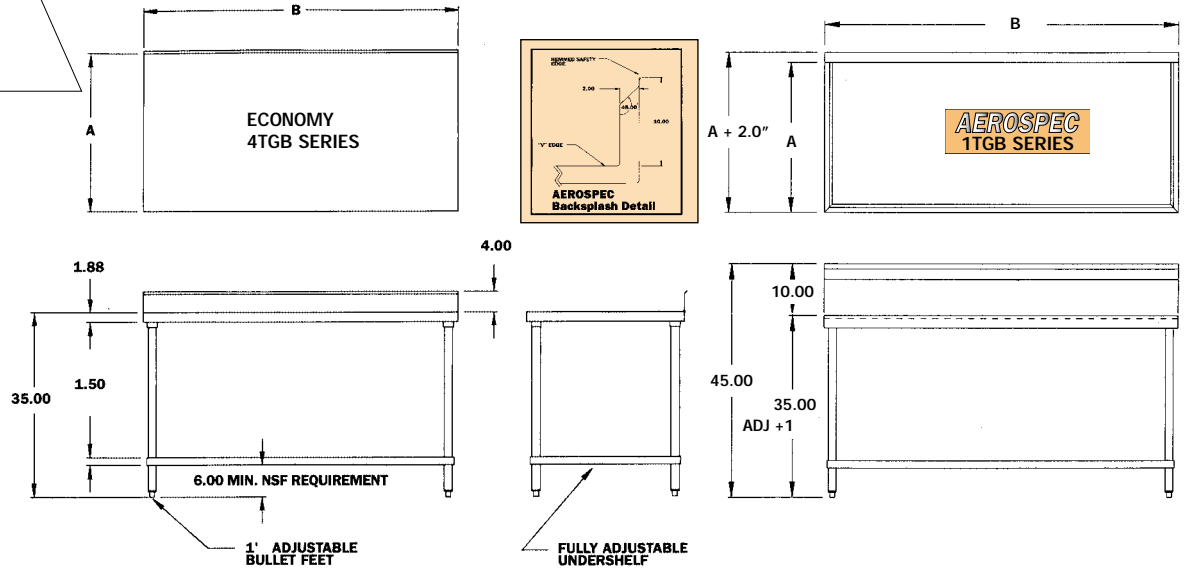

- Tables over 72" in length are shipped with six legs.
- Undershaft O.D. *Table Length -2"*, *Table Width -2"*.
- All feet have a full 1" adjustability.

A Width	B Length	ECONOMY 16GA 430 Model #	DELUX 16GA 304 Model #	PREMIUM 14GA 304 Model #	AEROSPEC 14GA 304 Model #	Ship Weight	Cubic Feet
<b>24" WIDE</b>							
24	24	4TGB-2424	3TGB-2424	2TGB-2424	1TGB-2424	50	5
24	30	4TGB-2430	3TGB-2430	2TGB-2430	1TGB-2430	55	6
24	36	4TGB-2436	3TGB-2436	2TGB-2436	1TGB-2436	66	7
24	48	4TGB-2448	3TGB-2448	2TGB-2448	1TGB-2448	81	9
24	60	4TGB-2460	3TGB-2460	2TGB-2460	1TGB-2460	95	12
24	72	4TGB-2472	3TGB-2472	2TGB-2472	1TGB-2472	113	14
24	84	4TGB-2484	3TGB-2484	2TGB-2484	1TGB-2484	135	16
24	96	4TGB-2496	3TGB-2496	2TGB-2496	1TGB-2496	150	18
24	108	4TGB-24108	3TGB-24108	2TGB-24108	1TGB-24108	165	21
24	120	4TGB-24120	3TGB-24120	2TGB-24120	1TGB-24120	268	28
24	132	4TGB-24132	3TGB-24132	2TGB-24132	1TGB-24132	301	36
24	144	4TGB-24144	3TGB-24144	2TGB-24144	1TGB-24144	316	39

<b>30" WIDE</b>							
30	24	4TGB-3024	3TGB-3024	2TGB-3024	1TGB-3024	56	6
30	30	4TGB-3030	3TGB-3030	2TGB-3030	1TGB-3024	70	7
30	36	4TGB-3036	3TGB-3036	2TGB-3036	1TGB-3036	77	9
30	48	4TGB-3048	3TGB-3048	2TGB-3048	1TGB-3048	92	11
30	60	4TGB-3060	3TGB-3060	2TGB-3060	1TGB-3060	111	14
30	72	4TGB-3072	3TGB-3072	2TGB-3072	1TGB-3072	129	17
30	84	4TGB-3084	3TGB-3084	2TGB-3084	1TGB-3084	153	20
30	96	4TGB-3096	3TGB-3096	2TGB-3096	1TGB-3096	171	22
30	108	4TGB-30108	3TGB-30108	2TGB-30108	1TGB-30108	195	25
30	120	4TGB-30120	3TGB-30120	2TGB-30120	1TGB-30120	294	40
30	132	4TGB-30132	3TGB-30132	2TGB-30132	1TGB-30132	331	43
30	144	4TGB-30144	3TGB-30144	2TGB-30144	1TGB-30144	346	47