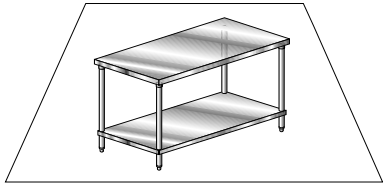

# DIMENSIONAL SPECIFICATIONS

TGBX SERIES 4" & 10" Backsplash, Galv. Legs and Crossbracing

- Tables over 72" in length are shipped with six legs.
- All feet have a full 1" adjustability.
- Crossbracing is fully adjustable.

A Width	B Length	ECONOMY 16GA 430 Model #	DELUX 16GA 304 Model #	PREMIUM 14GA 304 Model #	AEROSPEC 14GA 304 Model #	Ship Weight	Cubic Feet
---------	----------	--------------------------------	------------------------------	--------------------------------	---------------------------------	-------------	------------

## 24" WIDE

24	24	4TGBX-2424	3TGBX-2424	2TGBX-2424	1TGBX-2424	50	3
24	30	4TGBX-2430	3TGBX-2430	2TGBX-2430	1TGBX-2430	55	3
24	36	4TGBX-2436	3TGBX-2436	2TGBX-2436	1TGBX-2436	66	4
24	48	4TGBX-2448	3TGBX-2448	2TGBX-2448	1TGBX-2448	81	5
24	60	4TGBX-2460	3TGBX-2460	2TGBX-2460	1TGBX-2460	95	7
24	72	4TGBX-2472	3TGBX-2472	2TGBX-2472	1TGBX-2472	113	8
24	84	4TGBX-2484	3TGBX-2484	2TGBX-2484	1TGBX-2484	135	9
24	96	4TGBX-2496	3TGBX-2496	2TGBX-2496	1TGBX-2496	150	11
24	108	4TGBX-24108	3TGBX-24108	2TGBX-24108	1TGBX-24108	165	12
24	120	4TGBX-24120	3TGBX-24120	2TGBX-24120	1TGBX-24120	268	13
24	132	4TGBX-24132	3TGBX-24132	2TGBX-24132	1TGBX-24132	301	15
24	144	4TGBX-24144	3TGBX-24144	2TGBX-24144	1TGBX-24144	316	16

## 30" WIDE

30	24	4TGBX-3024	3TGBX-3024	2TGBX-3024	1TGBX-3024	56	3
30	30	4TGBX-3030	3TGBX-3030	2TGBX-3030	1TGBX-3030	70	4
30	36	4TGBX-3036	3TGBX-3036	2TGBX-3036	1TGBX-3036	77	5
30	48	4TGBX-3048	3TGBX-3048	2TGBX-3048	1TGBX-3048	92	7
30	60	4TGBX-3060	3TGBX-3060	2TGBX-3060	1TGBX-3060	111	8
30	72	4TGBX-3072	3TGBX-3072	2TGBX-3072	1TGBX-3072	129	10
30	84	4TGBX-3084	3TGBX-3084	2TGBX-3084	1TGBX-3084	153	12
30	96	4TGBX-3096	3TGBX-3096	2TGBX-3096	1TGBX-3096	171	13
30	108	4TGBX-30108	3TGBX-30108	2TGBX-30108	1TGBX-30108	195	15
30	120	4TGBX-30120	3TGBX-30120	2TGBX-30120	1TGBX-30120	294	17
30	132	4TGBX-30132	3TGBX-30132	2TGBX-30132	1TGBX-30132	331	18
30	144	4TGBX-30144	3TGBX-30144	2TGBX-30144	1TGBX-30144	346	20